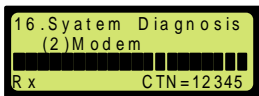

6.17

16.System Diagnosis

7가

7가 , 1

"(1)All Diagnosis" , # 7가

"(2)Modem" # ,

"(3)DTMF En/Decoder" , # DTMF Encoder
DTMF Decoder
가 ,

"(4)5Tone En/Decoder" , # DTMF Encoder
5Tone Encoder
/Decoder 가 ,