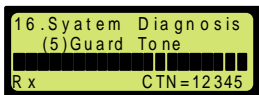

6.17

16.System Diagnosis

7가

7가 , 1

"(1)All Diagnosis" , # 7가

"(2)Modem" # ,

"(3)DTMF En/Decoder" , # DTMF Encoder
DTMF Decoder
가 ,

"(4)5Tone En/Decoder" , # DTMF Encoder
5Tone Encoder
/Decoder 가 ,