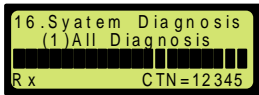

6.17

16.System Diagnosis

7가

7가 , 1

"(1)All Diagnosis" , # 7가