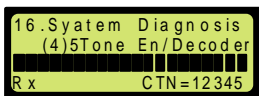

6.17

16.System Diagnosis

7가

7가 , 1

"(1)All Diagnosis" , # 7가

"(2)Modem" # ,

"(3)DTMF En/Decoder" , # DTMF Encoder
DTMF Decoder
가 ,

"(4)5Tone En/Decoder" , # DTMF Encoder
5Tone Encoder
/Decoder 가 ,