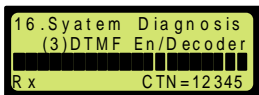

6.17

16.System Diagnosis

7가

7가 , 1

"(1)All Diagnosis" , # 7가

"(2)Modem" # ,

"(3)DTMF En/Decoder" , # DTMF Encoder
DTMF Decoder
가 ,

"(4)5Tone En/Decoder" , # DTMF Encoder
5Tone Encoder
/Decoder 가 ,