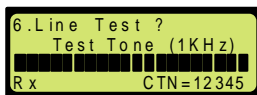

400Hz, 1KHz, 2KHz, 3KHz

0dBm(600) 가 ,