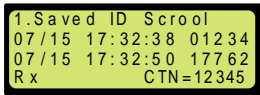

6.1 ID

1. Saved ID Scrool

(SRAM)

ID

640

ID

가

ID