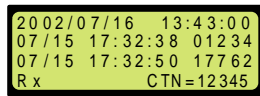

- Not Modem (Option) : .(가)
- Not 5Tone (Option) : 5 En/Decoder . (CID 가)
- DTMF Decoder Error : DTMF Encoder Decoder (Decoder가
  가)
- Guard Tone Error : Guard Tone Guard Tone