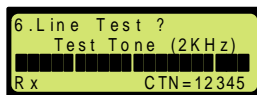

400Hz, 1KHz, 2KHz, 3KHz

0dBm(600) 가 ,