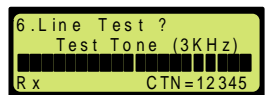

400Hz, 1KHz, 2KHz, 3KHz

0dBm(600) 가 ,