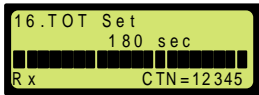

15.CH. Auto Check ,

" Yes "

가 5

6.16 TOT(Time Out Transmission)

16.TOT set

, 4 PTT가

"Check PTT Switch"가

PTT