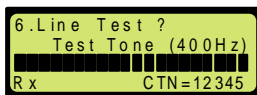

400Hz, 1KHz, 2KHz, 3KHz

0dBm(600) 가 ,