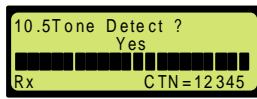

RS-232C

	9600 bps
	8 bit
	No Parity
	1 bit

6.10 5

10. 5Tone Detect 5 ID

" Yes "

5

" No "

5

6.11 5

11. 5Tone Kind " EEA ", " CCIR ", " ZVEI1 ", " ZVEI2 " 4