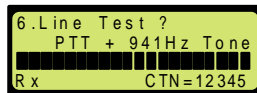

PTT 941Hz

가 ,