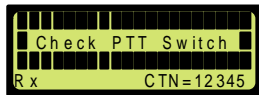

15.CH. Auto Check ,

" Yes "

가 5

6.16 TOT(Time Out Transmission)

16.TOT set

, 4 PTT가

"Check PTT Switch"가

PTT