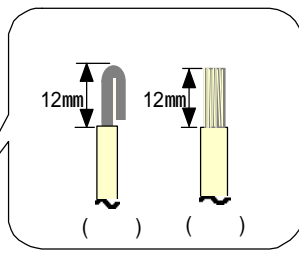

0.32A	0.38A	0.65A	0.73A	
SOT-25A	55	46	27	24	5.5SQ (M/M)

가 (電子式)

( )