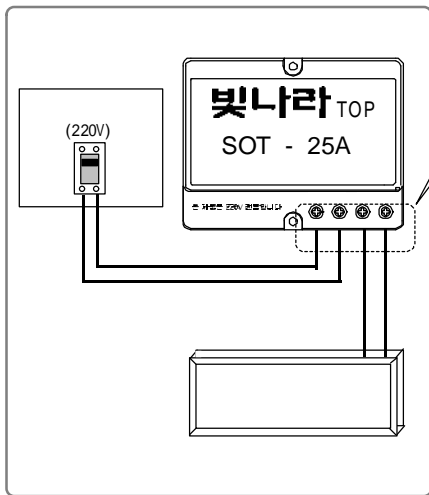

0.32A	0.38A	0.65A	0.73A	
SOT-25A	55	46	27	24	5.5SQ (M/M)

가 (電子式)

( )