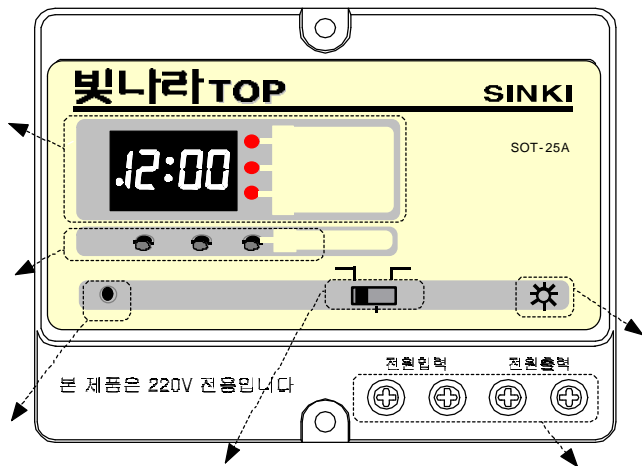

( )
	/ 가
	)
/	
	220V
	( )
	( )가

/ 가 12:00 가 ( )

(가)

(가)

1

	(0.32A)	(0.38A)	(1 0.65A)	(1 0.73A)		
SKT - 20A	45	37	20	18	13A	3.5 mm²
SKT - 30A	70	58	30	27	22A	5.5 mm²
SKT - 50A	107	90	45	40	36A	8.0 mm²
SKT - 70A	137	115	80	73	49A	14.0 mm²
SKT - 70B	137	115	80	73	49A	14.0 mm²
SKT - 100A	196	166	107	95	70A	22.0 mm²

빛나라® ( )

MADE IN KOREA

( )

: 431-824

:

: <http://www.ske21.com>

3 1038-13

: (031) 384-2784

: (031) 384-2884